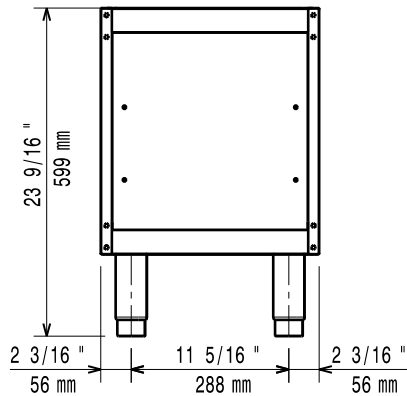

### Konstruktion

- I rostfritt stål med Scotch Brite-finish som uppfyller höga hygienstandarder.
- Stor arbetsyta med 930 mm djup.

Front

Sida

Topp

**Viktig information**

Yttermått, bredd 391153 (E9BAND0000)	400 mm
Yttermått, djup	785 mm
Yttermått, höjd	600 mm
Nettovikt:	22 kg