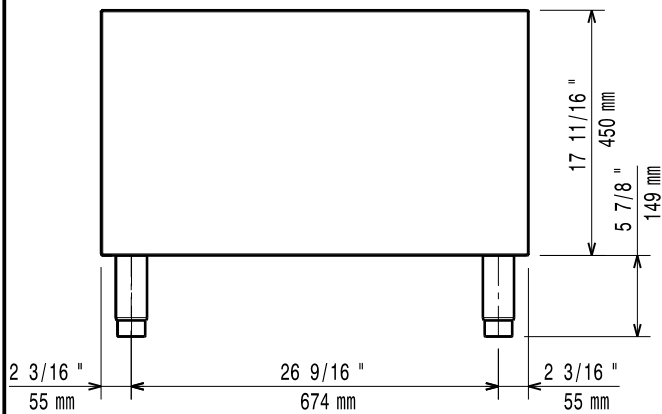

### Konstruktion

- I rostfritt stål med Scotch Brite-finish som uppfyller höga hygienstandarder.
- Stor arbetsyta med 930 mm djup.

Front

Sida

Topp

**Viktig information**

Yttermått, bredd 391153 (E9BAND0000)	400 mm
Yttermått, djup	785 mm
Yttermått, höjd	600 mm
Nettovikt:	22 kg