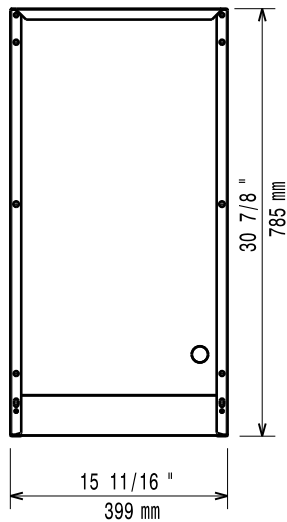

### Konstruktion

- I rostfritt stål med Scotch Brite-finish som uppfyller höga hygienstandarder.
- Stor arbetsyta med 930 mm djup.

- Stödskena till underskåp för minskat antal ben/hjul, 400mm PNC 206366
- Stödskena till underskåp för minskat antal ben/hjul, 800mm PNC 206367
- Stödskena till underskåp för minskat antal ben/hjul, 1200mm PNC 206368
- Stödskena till underskåp för minskat antal ben/hjul, 1600mm PNC 206369
- Stödskena till underskåp för minskat antal ben/hjul, 2000mm PNC 206370
- Ryggplåtar, 600mm PNC 206373
- Ryggplåtar, 800mm PNC 206374
- Ryggplåtar, 1000mm PNC 206375
- Ryggplåtar, 1200mm PNC 206376
- - NOT TRANSLATED - PNC 206431
- 2 st sidopaneler höjd 700 djup 900mm PNC 216134

Front

Sida

Topp

**Viktig information**

Yttermått, bredd 391153 (E9BAND0000)	400 mm
Yttermått, djup	785 mm
Yttermått, höjd	600 mm
Nettovikt:	22 kg